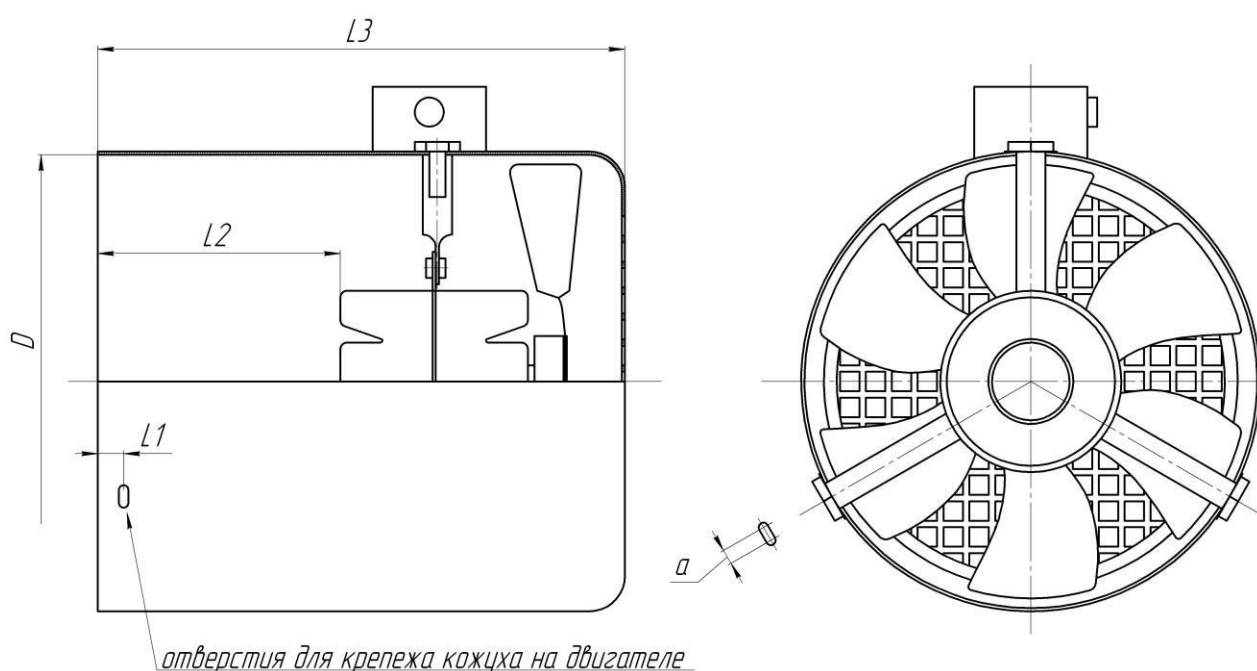

Модель	Размеры, мм					Напряжение питания	Скорость, об/мин
	D	L1	L2	L3	a		
IV63A-1	123	6	75	162	4	220 В, 1 фаза	2800
IV71A-1	140	8	75	162	4		2800
IV80A-1	158	10	90	177	4		2800
IV90A-1	176	12	110	197	4		2800
IV100A-3	194	15	145	245	5	380 В, 3 фазы	2800
IV112A-3	220	17	145	245	5		2800
IV132A-3	259	17	165	280	5		1400
IV160A-3	310	20	202	325	5		1400
IV180A-3	352	35	220	354	5		1400
IV200A-3	393	40	230	383	6		1400
IV225A-3	443	45	180	323	6		1400
IV250A-3	482	55	198	343	6		1400
IV280A-3	546	65	207	397	9	1400	
IV315A-3	614	75	215	405	9	1400	