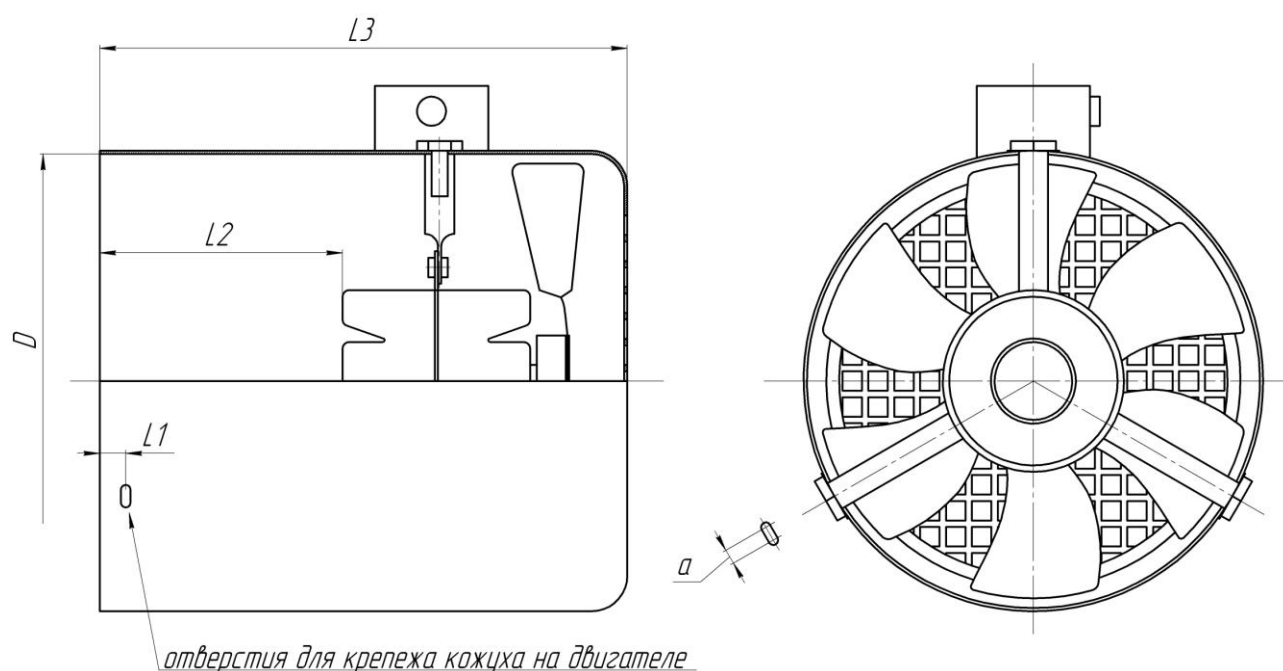

Независимая вентиляция

Для охлаждения двигателей габаритов от 63 до 315, общепромышленных и с тормозом.

Напряжение питания 220 В, 380В, 50 Гц.

Класс защиты IP55.

Крепежных отверстий 7: 3x120° + 4x90°

Модель	Размеры, мм					Скорость, об/мин
	D	L1	L2	L3	a	
IV63A-1	123	6	75	162	4	2800
IV71A-1	140	8	75	162	4	2800
IV80A-1	158	10	90	177	4	2800
IV90A-1	176	12	110	197	4	2800
IV100A-1	194	15	145	245	5	2800
IV112A-1	220	17	145	245	5	2800
IV132A-1	259	17	165	280	5	1400
IV160A-1	310	20	202	325	5	1400
IV180A-1	352	35	220	354	5	1400
IV200A-1	393	40	230	383	6	1400